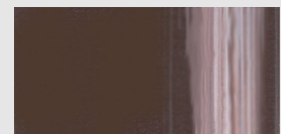

4765 Saftgrün
** Sap Green
 Vert de vessie

4754 Chromoxidgr.feurig (Phthalo)
*** Viridian (phthalo)
 Vert émeraude (phthalo)

4758 Grüne Erde
** Green Earth
 Terre verte

4757 Olivgrün
*** Olive Green
 Vert olive

4610 Sand
*** Sand
 Sable

4632 Karamel
*** Caramel
 Caramel

4631 Lichter Ocker
*** Yellow Ochre light
 Ocre jaune

4639 Terra di Siena natur
*** Raw Sienna
 Terre de Sienne nat.

4702 Dunkler Ocker
*** Brown Ochre
 Ocre foncée

4655 Terracotta
** Terracotta
 Terre cuite

4709 Terra di Siena gebr.
*** Burnt Sienna
 Terre de Sienne brûlée

4711 Umbra gebrannt
*** Burnt Umber
 Terre d'ombre brûlée

4710 Umbra natur
*** Raw Umber
 Terre d'ombre naturelle