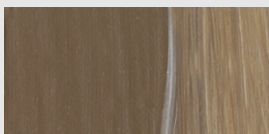

4610 Sand
*** Sand
 Sable

4632 Karamel
*** Caramel
 Caramel

4631 Lichter Ocker
*** Yellow Ochre light
 Ocre jaune

4639 Terra di Siena natur
*** Raw Sienna
 Terre de Sienne nat.

4702 Dunkler Ocker
*** Brown Ochre
 Ocre foncée

4655 Terracotta
** Terracotta
 Terre cuite

4709 Terra di Siena gebr.
*** Burnt Sienna
 Terre de Sienne brûlée

4711 Umbra gebrannt
*** Burnt Umber
 Terre d'ombre brûlée

4710 Umbra natur
*** Raw Umber
 Terre d'ombre naturelle