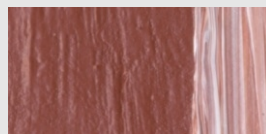

4610 Sand
*** Sand
 Sable

4632 Karamel
*** Caramel
 Caramel

4631 Lichter Ocker
*** Yellow Ochre light
 Ocre jaune

4639 Terra di Siena natur
*** Raw Sienna
 Terre de Sienne nat.

4702 Dunkler Ocker
*** Brown Ochre
 Ocre foncée

4655 Terracotta
** Terracotta
 Terre cuite

4709 Terra di Siena gebr.
*** Burnt Sienna
 Terre de Sienne brûlée

4711 Umbra gebrannt
*** Burnt Umber
 Terre d'ombre brûlée

4710 Umbra natur
*** Raw Umber
 Terre d'ombre naturelle