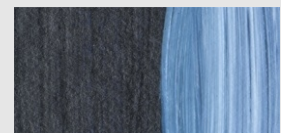

4610 Sand
*** Sand
 Sable

4632 Karamel
*** Caramel
 Caramel

4631 Lichter Ocker
*** Yellow Ochre light
 Ocre jaune

4639 Terra di Siena natur
*** Raw Sienna
 Terre de Sienne nat.

4702 Dunkler Ocker
*** Brown Ochre
 Ocre foncée

4655 Terracotta
** Terracotta
 Terre cuite

4709 Terra di Siena gebr.
*** Burnt Sienna
 Terre de Sienne brûlée

4711 Umbra gebrannt
*** Burnt Umber
 Terre d'ombre brûlée

4710 Umbra natur
*** Raw Umber
 Terre d'ombre naturelle

4785 Hellgrau
** Grey light
 Gris clair

4744 Stahlblau
** Steel Blue
 Bleu acier

4722 Indigo
*** Indigo
 Indigo

LUKAS CRYL STUDIO

Feine Künstler-Acrylfarbe
Fine Artists' Acrylic Colours
Peinture acrylique superfine pour artistes