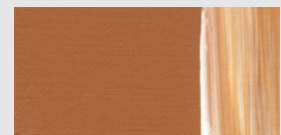

4724 Türkis
*** Turquoise
 Turquoise

4762 Mint
** Mint
 Menthe

4752 Farn
** Fern
 Fougère

4751 Chromgrün hell
*** Chrome Green light
 Vert de chrome clair

4763 Permanentgrün hell
*** Permanent Green light
 Vert permanent clair

4765 Saftgrün
** Sap Green
 Vert de vessie

4754 Chromoxidgr.feurig (Phthalo)
*** Viridian (phthalo)
 Vert émeraude (phthalo)

4758 Grüne Erde
** Green Earth
 Terre verte

4757 Olivgrün
*** Olive Green
 Vert olive

4610 Sand
*** Sand
 Sable

4632 Karamel
*** Caramel
 Caramel

4631 Lichter Ocker
*** Yellow Ochre light
 Ocre jaune

4639 Terra di Siena natur
*** Raw Sienna
 Terre de Sienne nat.

4702 Dunkler Ocker
*** Brown Ochre
 Ocre foncée