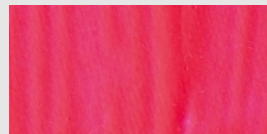

4604 Tagesleucht Magenta
Fluorescent Magenta
☐ Magenta fluorescent